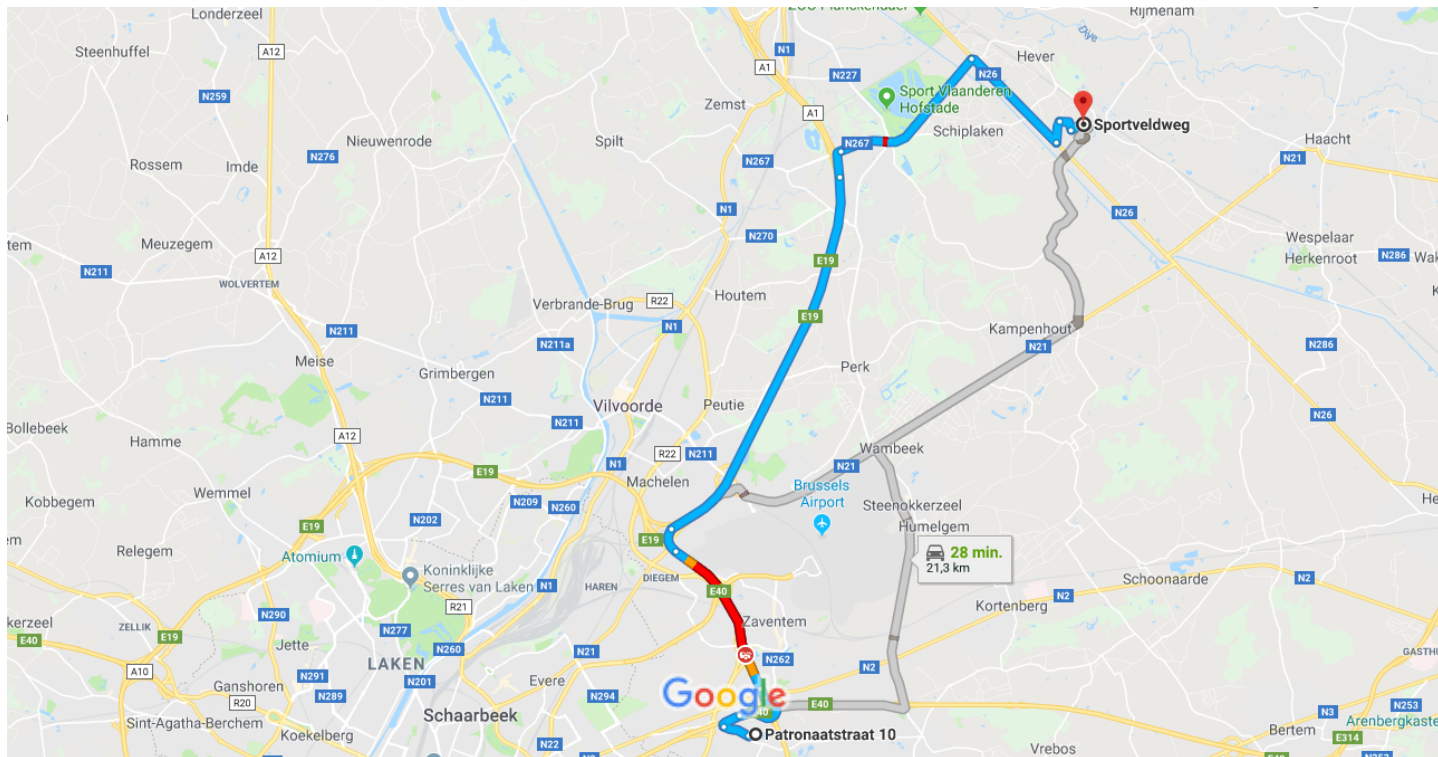

Zaal 9115 Boortmeerbeek

Kaartgegevens ©2018 Google 2 km

-  **via E19** **24 min.**
Snelste route, ondanks normale verkeersdrukte 23,6 km
-  **via Haachtsesteenweg/N21** **28 min.**
21,3 km
-  **via E40 en Haachtsesteenweg/N21** **30 min.**
Wat verkeer, zoals gebruikelijk 22,6 km